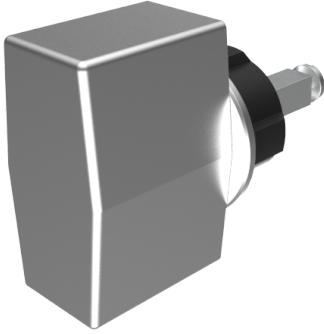

## Blind-Olive

03.406.00.80.02.00.68

4-kt.-L=80mm, Ferma/Steloc Kombi alle Bänder

ⓘ Die Produkte können von den dargestellten Bildern abweichen

Rosettenausführung  
Ferma/Steloc  
Kombi

Farbe  
gebürstet  
vernickelt

### Beschreibung

alle Bänder

### Merkmale

- Form: Trapez
- Rosettenausführung: Ferma/Steloc Kombi
- Vierkantlänge (mm): 80
- Farbe: gebürstet vernickelt