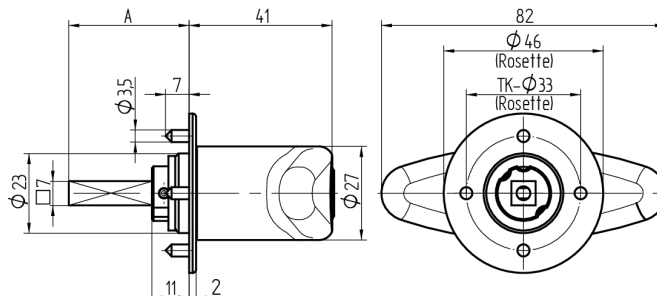

## Olive à cylindre

03.401.AA.40.02.00.68

Tige carré L=40mm, Ferma/Steloc combi, AS Active Safety (AS), Charnière à droite

Les produits peuvent différer des images présentées

Type de rosace  
Ferma/Steloc  
combinée

### Utilisation

pour les serrures espagnolettes courantes et les serrures à tringles avec carré de 7x7mm

### Caractéristiques

- Forme: Poignée T
- Type de rosace: Ferma/Steloc combinée
- Longueur tige carré (mm): 40
- Charnière: droite
- Active Safety: avec
- Anti-perforation: sans
- Couleur: nickelé brossé