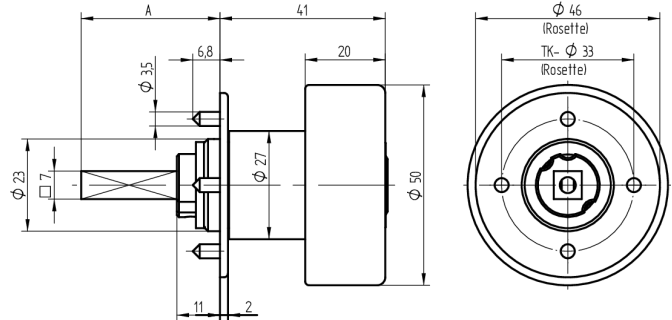

Zylinder-Olive

03.411.00.50.02.00.68

4-kt.-L=50mm, Ferma/Steloc Kombi Band rechts

Die Produkte können von den dargestellten Bildern abweichen

Rosettenausführung
Ferma/Steloc
Kombi

Farbe
gebürstet
vernickelt

Verwendung

für handelsübliche Drehstangen- und Stangenschlösser mit Vierkant 7x7mm

Lieferumfang

- 1 Olive mit passender Rosette
- 1 Aufbauzylinder 04.022.32.00.00.00.00
- 1 Blechschraube T09.603.001.62

Mögliche Eigenschaften

Baugleiche Ausführungen

- 03.412.00.WW.XX.00.ZZ - Blind-Olive alle Bänder

Merkmale

- Form: Rund 27/50mm
- Rosettenausführung: Ferma/Steloc Kombi
- Vierkantlänge (mm): 50
- Band: rechts
- Active Safety: ohne
- Bohrschutz: ohne
- Farbe: gebürstet vernickelt