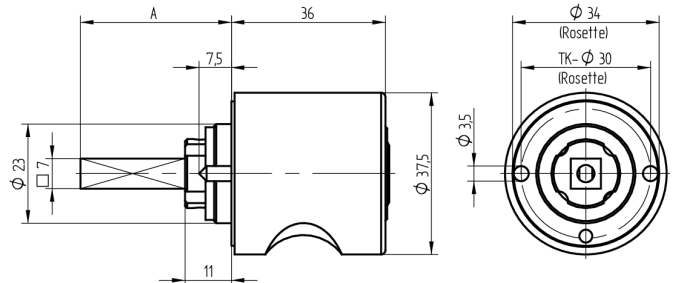

## Zylinder-Olive

03.413.02.50.02.00.11

4-kt.-L=50mm, Ferma/Steloc Kombi, Ø37.5mm Band rechts

Die Produkte können von den dargestellten Bildern abweichen

Rosettenausführung  
Ferma/Steloc  
Kombi

Farbe  
glanz verchromt

### Verwendung

für handelsübliche Drehstangen- und Stangenschlösser mit Vierkant 7x7mm

### Lieferumfang

- 1 Olive mit passender Rosette
- 1 Aussenzylinder 04.022.18.00.00.00.00
- 1 Blechschraube T09.603.001.62

### Merkmale

- Form: Rund 37.5mm
- Rosettenausführung: Ferma/Steloc Kombi
- Vierkantlänge (mm): 50
- Band: rechts
- Active Safety: ohne
- Bohrschutz: ohne
- Farbe: glanz verchromt