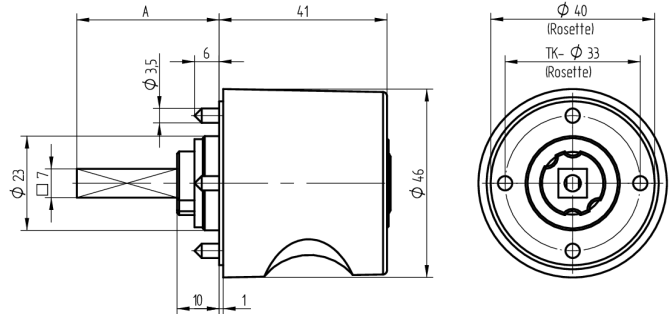

Zylinder-Olive

03.413.AA.70.02.01.11

4-kt.-L=70mm, Ferma/Steloc Kombi, Ø46mm, AS Active Safety (AS), Band links

Die Produkte können von den dargestellten Bildern abweichen

Rosettenausführung
Ferma/Steloc
Kombi

Active Safety
mit

Farbe
glanz verchromt

Verwendung

für handelsübliche Drehstangen- und Stangenschlösser mit Vierkant 7x7mm

Lieferumfang

- 1 Olive mit passender Rosette
- 1 Aufbauzylinder 04.022.32.00.00.00.00
- 1 Blechschraube T09.603.001.62

Mögliche Eigenschaften

Baugleiche Ausführungen

- 03.414.00.WW.XX.00.ZZ - Blind-Olive alle Bänder

Merkmale

- Form: Rund 46mm
- Rosettenausführung: Ferma/Steloc Kombi
- Vierkantlänge (mm): 70
- Band: links
- Active Safety: mit
- Bohrschutz: ohne
- Farbe: glanz verchromt