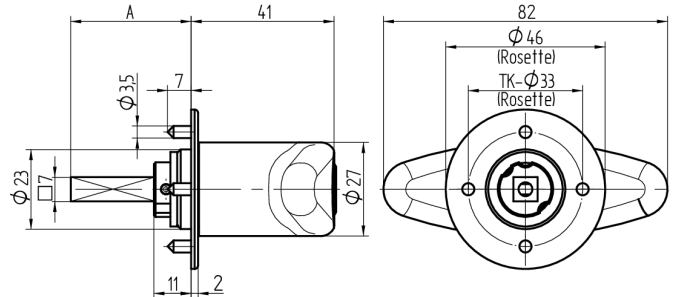

## Zylinder-Olive

03.401.00.40.02.00.68

4-kt.-L=40mm, Ferma/Steloc Kombi Band rechts

Die Produkte können von den dargestellten Bildern abweichen

Rosettenausführung  
Ferma/Steloc  
Kombi

Farbe  
gebürstet  
vernickelt

### Verwendung

für handelsübliche Drehstangen- und Stangenschlösser mit Vierkant 7x7mm

### Lieferumfang

- 1 Olive mit passender Rosette
- 1 Aufbauzylinder 04.022.32.00.00.00.00
- 1 Blechschraube T09.603.001.62

### Merkmale

- Form: T-Griff
- Rosettenausführung: Ferma/Steloc Kombi
- Vierkantlänge (mm): 40
- Band: rechts
- Active Safety: ohne
- Bohrschutz: ohne
- Farbe: gebürstet vernickelt