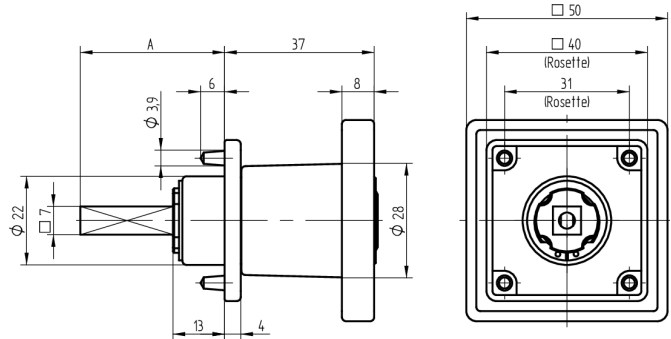

Zylinder-Olive

03.403.AA.75.02.01.69

4-kt.-L=75mm, Ferma/Steloc Kombi, AS Active Safety (AS), Band links

Die Produkte können von den dargestellten Bildern abweichen

Rosettenausführung
Ferma/Steloc
Kombi

Active Safety
mit

Farbe
sandgestrahlt
vernickelt

Verwendung

für handelsübliche Drehstangen- und Stangenschlösser mit Vierkant 7x7mm

Lieferumfang

- 1 Olive mit passender Rosette
- 1 Aufbauzylinder 04.022.18.00.00.00.00
- 1 Blechschraube T09.603.001.62

Mögliche Eigenschaften

Baugleiche Ausführungen

- 03.404.00.WW.XX.00.ZZ - Blind-Olive alle Bänder

Merkmale

- Form: Quadrat
- Rosettenausführung: Ferma/Steloc Kombi
- Vierkantlänge (mm): 75
- Band: links
- Active Safety: mit
- Bohrschutz: ohne
- Farbe: sandgestrahlt vernickelt