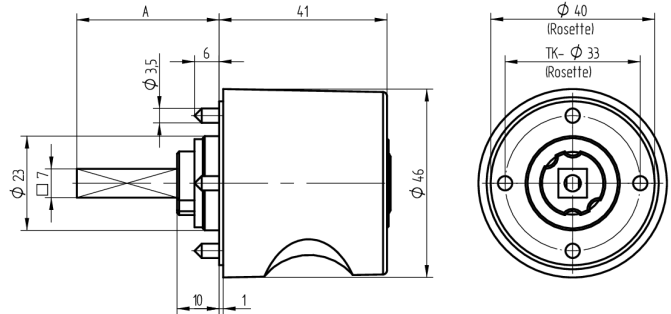

## Zylinder-Olive

03.413.AA.45.02.01.72

4-kt.-L=45mm, Ferma/Steloc Kombi, Ø46mm, AS Active Safety (AS), Band links

Die Produkte können von den dargestellten Bildern abweichen

Rosettenausführung  
Ferma/Steloc  
Kombi

### Verwendung

für handelsübliche Drehstangen- und Stangenschlösser mit Vierkant 7x7mm

### Lieferumfang

- 1 Olive mit passender Rosette
- 1 Aufbauzylinder 04.022.32.00.00.00.00
- 1 Blechschraube T09.603.001.62

### Merkmale

- Form: Rund 46mm
- Rosettenausführung: Ferma/Steloc Kombi
- Vierkantlänge (mm): 45
- Band: links
- Active Safety: mit
- Bohrschutz: ohne
- Farbe: poliert vergoldet