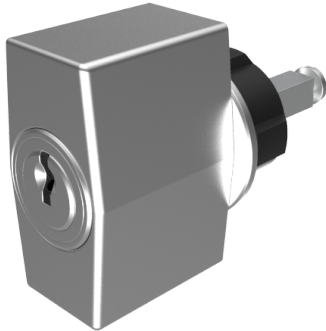

Zylinder-Olive

03.405.AA.40.02.00.72

4-kt.-L=40mm, Ferma/Steloc Kombi, AS Active Safety (AS), Band rechts

Die Produkte können von den dargestellten Bildern abweichen

Rosettenausführung
Ferma/Steloc
Kombi

Active Safety
mit

Farbe
poliert vergoldet

Verwendung

für handelsübliche Drehstangen- und Stangenschlösser mit Vierkant 7x7mm

Lieferumfang

- 1 Olive mit passender Rosette
- 1 Aufbauzylinder 04.022.18.00.00.00.00
- 1 Blechschraube T09.603.001.62

Mögliche Eigenschaften

Baugleiche Ausführungen

- 03.406.00.WW.XX.00.ZZ - Blind-Olive alle Bänder

Merkmale

- Form: Trapez
- Rosettenausführung: Ferma/Steloc Kombi
- Vierkantlänge (mm): 40
- Band: rechts
- Active Safety: mit
- Bohrschutz: ohne
- Farbe: poliert vergoldet