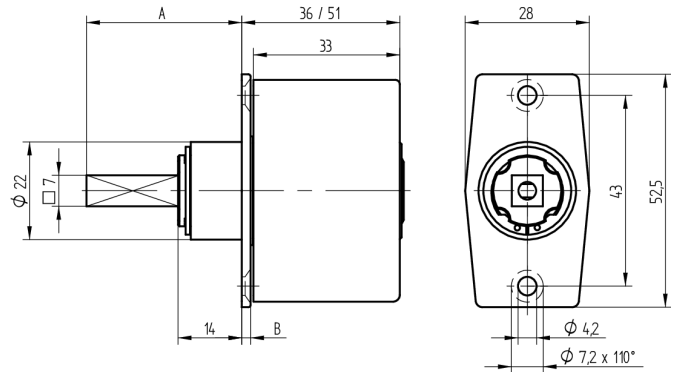

Zylinder-Olive

03.405.AA.40.02.00.72

4-kt.-L=40mm, Ferma/Steloc Kombi, AS Active Safety (AS), Band rechts

Die Produkte können von den dargestellten Bildern abweichen

Rosettenausführung
Ferma/Steloc
Kombi

Active Safety
mit

Farbe
poliert vergoldet

Verwendung

für handelsübliche Drehstangen- und Stangenschlösser mit Vierkant 7x7mm

Lieferumfang

- 1 Olive mit passender Rosette
- 1 Aufbauzylinder 04.022.18.00.00.00.00
- 1 Blechschraube T09.603.001.62

Mögliche Eigenschaften

Baugleiche Ausführungen

- 03.406.00.WW.XX.00.ZZ - Blind-Olive alle Bänder

Merkmale

- Form: Trapez
- Rosettenausführung: Ferma/Steloc Kombi
- Vierkantlänge (mm): 40
- Band: rechts
- Active Safety: mit
- Bohrschutz: ohne
- Farbe: poliert vergoldet