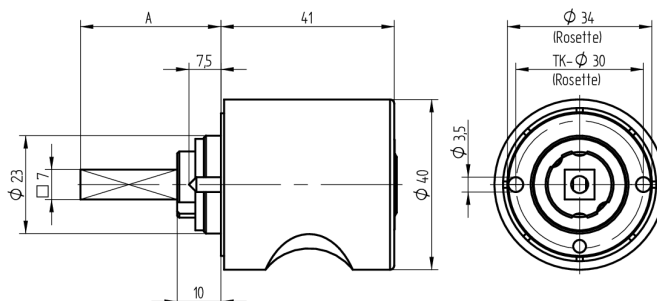

Olive à cylindre polyamide

03.417.AA.35.00.00.97

Tige carré L=35mm, rosace avec tiges, AS Charnière à droite, Active Safety (AS)

Les produits peuvent différer des images présentées

Active Safety
avec

Couleur
RAL 9010 Blanc
pur

Utilisation

pour les serrures espagnolettes commerciales et les verrous avec carré de 7x7mm

Matériel livré

- 1 olive avec rosace approprié
- 1 cylindre de montage 04.022.32.00.00.00.11
- 1 vis à tôle T09.603.001.62

Propriétés possibles

De construction identique

- 03.418.00.WW.XX.00.ZZ - Blind-Olive alle Bänder

Caractéristiques

- Forme: Polyamid
- Type de rosace: rosace avec tiges
- Longueur tige carré (mm): 35
- Charnière: droite
- Active Safety: avec
- Anti-perforation: sans
- Couleur: RAL 9010 Blanc pur