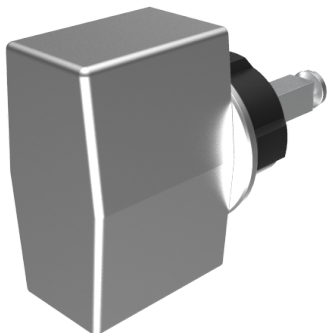

Blind-Olive

03.406.00.50.01.00.69

4-kt.-L=50mm, Terza/GECO Kombi alle Bänder

ⓘ Die Produkte können von den dargestellten Bildern abweichen

Rosettenausführung
Terza/Geco
Kombi

Farbe
sandgestrahlt
vernickelt

Beschreibung

alle Bänder

Merkmale

- Form: Trapez
- Rosettenausführung: Terza/Geco Kombi
- Vierkantlänge (mm): 50
- Farbe: sandgestrahlt vernickelt