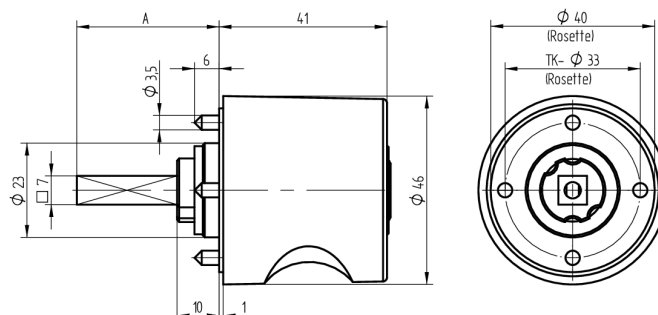

## Olive à cylindre

03.413.AA.40.02.01.11

Tige carré L=40mm, Ferma/Steloc combi, Ø46mm, AS Active Safety (AS), Charnière à gauche

Les produits peuvent différer des images présentées

Type de rosace  
Ferma/Steloc  
combinée

### Utilisation

pour les serrures espagnolettes courantes et les serrures à tringles avec carré de 7x7mm

### Caractéristiques

- Forme: Ronde 46mm
- Type de rosace: Ferma/Steloc combinée
- Longueur tige carré (mm): 40
- Charnière: gauche
- Active Safety: avec
- Anti-perforation: sans
- Couleur: chromé brillant