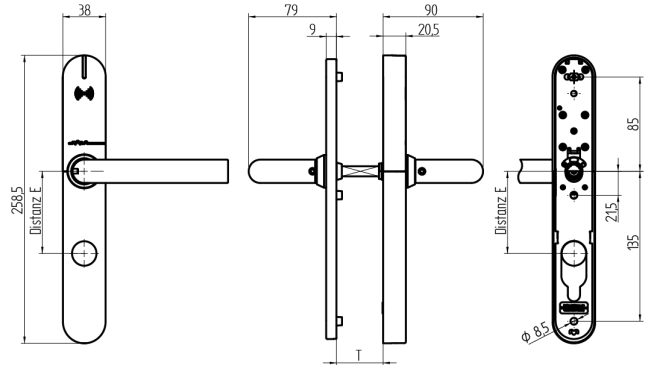

## EBL-1 Komplettgarnitur

64.101.01.13.21.F0.NU

PLUS, mit Langschild, TD 49-58mm aussen blind, innen RZ, Drückerform U22 abgesetzt, VK 8mm

Die Produkte können von den dargestellten Bildern abweichen

Leistungsprofil  
PLUS

Zylinderausschnitt  
ausssen blind,  
innen RZ

Drückerform  
U22 abgesetzt

Farbe  
Edelstahl  
gebürstet

### Verwendung

Zum Durchschrauben an Vollblatt-Türen.

### Merkmale

- Leistungsprofil: PLUS
- Zylinderausschnitt: aussen blind, innen RZ
- Distanzmass: 78mm (RZ)
- Türstärke: 49 - 58mm
- Drückerform: U22 abgesetzt
- Vierkant & Brandschutz: 8mm
- Farbe: Edelstahl gebürstet
- Generation: SEAEasy