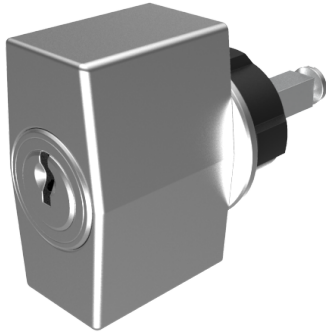

Zylinder-Olive

03.405.AA.75.02.01.68

4-kt.-L=75mm, Ferma/Steloc Kombi, AS Active Safety (AS), Band links

Die Produkte können von den dargestellten Bildern abweichen

Rosettenausführung
Ferma/Steloc
Kombi

Active Safety
mit

Farbe
gebürstet
vernickelt

Verwendung

für handelsübliche Drehstangen- und Stangenschlösser mit Vierkant 7x7mm

Lieferumfang

- 1 Olive mit passender Rosette
- 1 Aufbauzylinder 04.022.18.00.00.00.00
- 1 Blechschraube T09.603.001.62

Mögliche Eigenschaften

Baugleiche Ausführungen

- 03.406.00.WW.XX.00.ZZ - Blind-Olive alle Bänder

Merkmale

- Form: Trapez
- Rosettenausführung: Ferma/Steloc Kombi
- Vierkantlänge (mm): 75
- Band: links
- Active Safety: mit
- Bohrschutz: ohne
- Farbe: gebürstet vernickelt