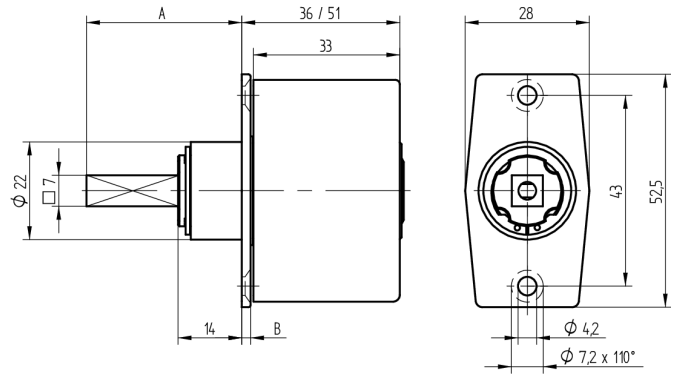

Zylinder-Olive

03.405.AA.75.02.01.68

4-kt.-L=75mm, Ferma/Steloc Kombi, AS Active Safety (AS), Band links

Die Produkte können von den dargestellten Bildern abweichen

Rosettenausführung
Ferma/Steloc
Kombi

Active Safety
mit

Farbe
gebürstet
vernickelt

Verwendung

für handelsübliche Drehstangen- und Stangenschlösser mit Vierkant 7x7mm

Lieferumfang

- 1 Olive mit passender Rosette
- 1 Aufbauzylinder 04.022.18.00.00.00.00
- 1 Blechschraube T09.603.001.62

Mögliche Eigenschaften

Baugleiche Ausführungen

- 03.406.00.WW.XX.00.ZZ - Blind-Olive alle Bänder

Merkmale

- Form: Trapez
- Rosettenausführung: Ferma/Steloc Kombi
- Vierkantlänge (mm): 75
- Band: links
- Active Safety: mit
- Bohrschutz: ohne
- Farbe: gebürstet vernickelt