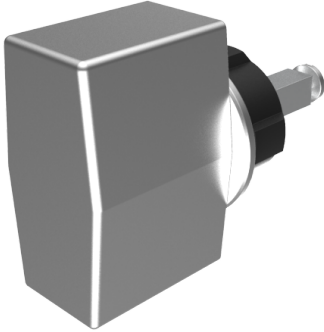

Blind-Olive

03.406.00.70.02.00.11

4-kt.-L=70mm, Ferma/Steloc Kombi alle Bänder

ⓘ Die Produkte können von den dargestellten Bildern abweichen

Rosettenausführung
Ferma/Steloc
Kombi

Farbe
glanz verchromt

Beschreibung

alle Bänder

Merkmale

- Form: Trapez
- Rosettenausführung: Ferma/Steloc Kombi
- Vierkantlänge (mm): 70
- Farbe: glanz verchromt