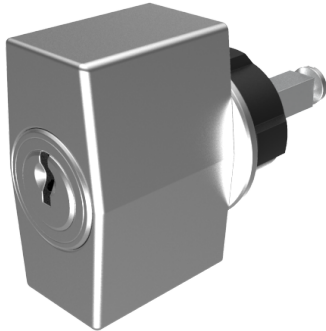

Zylinder-Olive

03.405.00.35.02.01.68

4-kt.-L=35mm, Ferma/Steloc Kombi Band links

Die Produkte können von den dargestellten Bildern abweichen

Rosettenausführung
Ferma/Steloc
Kombi

Farbe
gebürstet
vernickelt

Verwendung

für handelsübliche Drehstangen- und Stangenschlösser mit Vierkant 7x7mm

Lieferumfang

- 1 Olive mit passender Rosette
- 1 Aufbauzylinder 04.022.18.00.00.00.00
- 1 Blechschraube T09.603.001.62

Mögliche Eigenschaften

Baugleiche Ausführungen

- 03.406.00.WW.XX.00.ZZ - Blind-Olive alle Bänder

Merkmale

- Form: Trapez
- Rosettenausführung: Ferma/Steloc Kombi
- Vierkantlänge (mm): 35
- Band: links
- Active Safety: ohne
- Bohrschutz: ohne
- Farbe: gebürstet vernickelt