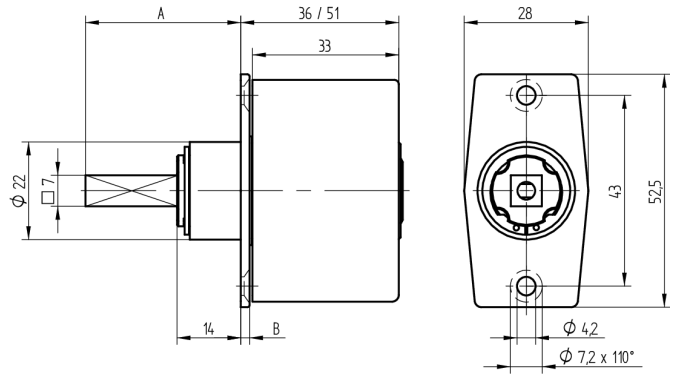

Zylinder-Olive

03.405.AA.35.02.00.72

4-kt.-L=35mm, Ferma/Steloc Kombi, AS Active Safety (AS), Band rechts

Die Produkte können von den dargestellten Bildern abweichen

Rosettenausführung
Ferma/Steloc
Kombi

Active Safety
mit

Farbe
poliert vergoldet

Verwendung

für handelsübliche Drehstangen- und Stangenschlösser mit Vierkant 7x7mm

Lieferumfang

- 1 Olive mit passender Rosette
- 1 Aufbauzylinder 04.022.18.00.00.00.00
- 1 Blechschraube T09.603.001.62

Mögliche Eigenschaften

Baugleiche Ausführungen

- 03.406.00.WW.XX.00.ZZ - Blind-Olive alle Bänder

Merkmale

- Form: Trapez
- Rosettenausführung: Ferma/Steloc Kombi
- Vierkantlänge (mm): 35
- Band: rechts
- Active Safety: mit
- Bohrschutz: ohne
- Farbe: poliert vergoldet