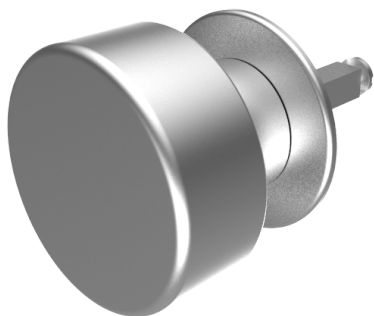

## Blind-Olive

03.412.00.70.02.00.11

4-kt.-L=70mm, Ferma/Steloc Kombi alle Bänder

ⓘ Die Produkte können von den dargestellten Bildern abweichen

Rosettenausführung  
Ferma/Steloc  
Kombi

Farbe  
glanz verchromt

### Beschreibung

alle Bänder

### Merkmale

- Form: Rund 27/50mm
- Rosettenausführung: Ferma/Steloc Kombi
- Vierkantlänge (mm): 70
- Farbe: glanz verchromt