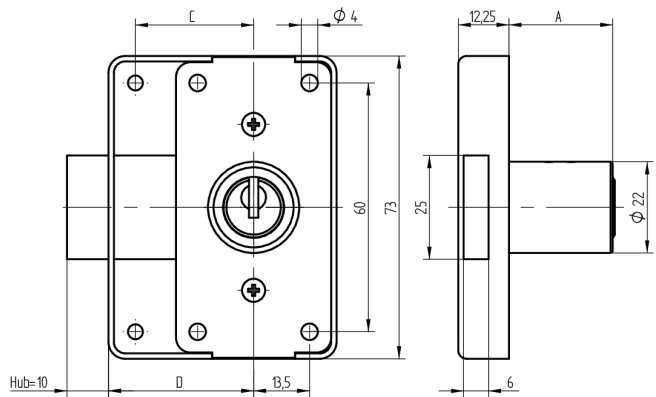

Aufschraub-Riegelschloss

05.238.00.40.50.01.00

1x360° Band links

Die Produkte können von den dargestellten Bildern abweichen

Farbe
matt vernickelt

Verwendung

für Möbel- und Schranktüren

Lieferumfang

- 1 Aufschraub-Riegelschloss
- 1 Aufbauzylinder 04.022.03.WW.00.00.ZZ
- 2 Zylinderschrauben T09.607.002.62
- 2 Senkschrauben T09.634.010.62
- 1 Mitnehmer T09.758.003.11

Mögliche Eigenschaften

Merkmale

- Band: links
- Schliessdrehung: 1x360°
- Mass A (mm): 40
- Mass D (mm): 50
- Active Safety: ohne
- Bohrschutz: ohne
- Farbe: matt vernickelt