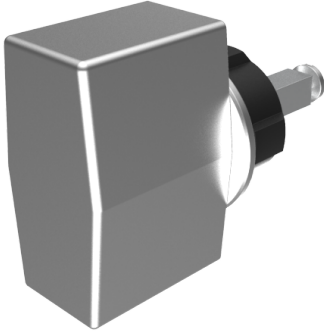

Blind-Olive

03.406.00.45.02.00.11

4-kt.-L=45mm, Ferma/Steloc Kombi alle Bänder

ⓘ Die Produkte können von den dargestellten Bildern abweichen

Rosettenausführung
Ferma/Steloc
Kombi

Farbe
glanz verchromt

Beschreibung

alle Bänder

Merkmale

- Form: Trapez
- Rosettenausführung: Ferma/Steloc Kombi
- Vierkantlänge (mm): 45
- Farbe: glanz verchromt