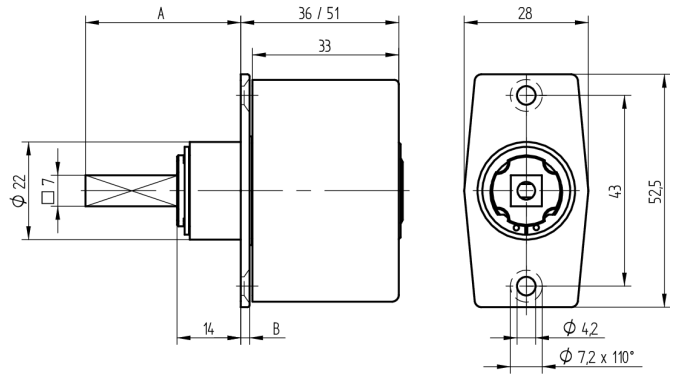

**Zylinder-Olive**

**03.405.AA.55.02.00.72**

4-kt.-L=55mm, Ferma/Steloc Kombi, AS Active Safety (AS), Band rechts

Die Produkte können von den dargestellten Bildern abweichen

Rosettenausführung  
Ferma/Steloc  
Kombi

Active Safety  
mit

Farbe  
poliert vergoldet

**Verwendung**

für handelsübliche Drehstangen- und Stangenschlösser mit Vierkant 7x7mm

**Lieferumfang**

- 1 Olive mit passender Rosette
- 1 Aufbauzylinder 04.022.18.00.00.00.00
- 1 Blechschraube T09.603.001.62

**Mögliche Eigenschaften**

**Baugleiche Ausführungen**

- 03.406.00.WW.XX.00.ZZ - Blind-Olive alle Bänder

**Merkmale**

- Form: Trapez
- Rosettenausführung: Ferma/Steloc Kombi
- Vierkantlänge (mm): 55
- Band: rechts
- Active Safety: mit
- Bohrschutz: ohne
- Farbe: poliert vergoldet