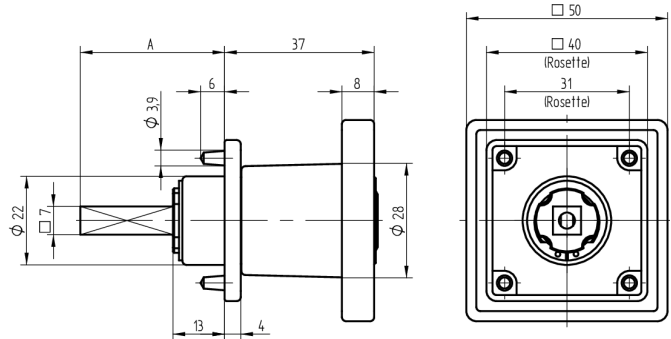

**Zylinder-Olive**

**03.403.AA.70.02.01.11**

4-kt.-L=70mm, Ferma/Steloc Kombi, AS Active Safety (AS), Band links

Die Produkte können von den dargestellten Bildern abweichen

Rosettenausführung  
Ferma/Steloc  
Kombi

Active Safety  
mit

Farbe  
glanz verchromt

**Verwendung**

für handelsübliche Drehstangen- und Stangenschlösser mit Vierkant 7x7mm

**Lieferumfang**

- 1 Olive mit passender Rosette
- 1 Aufbauzylinder 04.022.18.00.00.00.00
- 1 Blechschraube T09.603.001.62

**Mögliche Eigenschaften**

**Baugleiche Ausführungen**

- 03.404.00.WW.XX.00.ZZ - Blind-Olive alle Bänder

**Merkmale**

- Form: Quadrat
- Rosettenausführung: Ferma/Steloc Kombi
- Vierkantlänge (mm): 70
- Band: links
- Active Safety: mit
- Bohrschutz: ohne
- Farbe: glanz verchromt