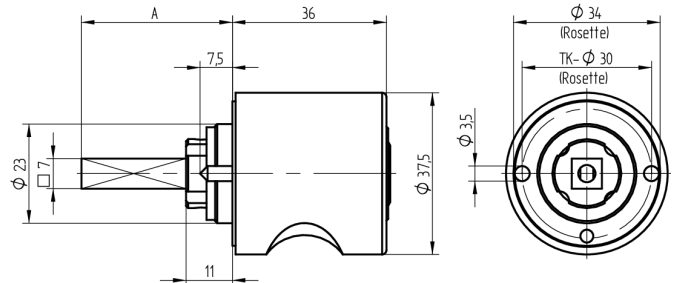

Zylinder-Olive

03.413.02.65.02.00.69

4-kt.-L=65mm, Ferma/Steloc Kombi, Ø37.5mm Band rechts

Die Produkte können von den dargestellten Bildern abweichen

Rosettenausführung
Ferma/Steloc
Kombi

Farbe
sandgestrahlt
vernickelt

Verwendung

für handelsübliche Drehstangen- und Stangenschlösser mit Vierkant 7x7mm

Lieferumfang

- 1 Olive mit passender Rosette
- 1 Aussenzylinder 04.022.18.00.00.00.00
- 1 Blechschraube T09.603.001.62

Mögliche Eigenschaften

Baugleiche Ausführungen

- 03.414.02.WW.XX.00.ZZ - Blind-Olive alle Bänder

Merkmale

- Form: Rund 37.5mm
- Rosettenausführung: Ferma/Steloc Kombi
- Vierkantlänge (mm): 65
- Band: rechts
- Active Safety: ohne
- Bohrschutz: ohne
- Farbe: sandgestrahlt vernickelt