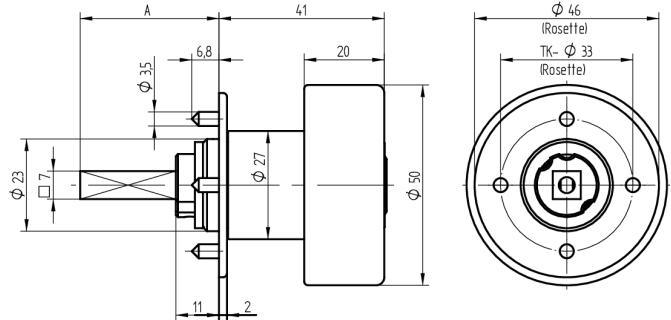

**Zylinder-Olive**

**03.411.AA.50.02.00.69**

4-kt.-L=50mm, Ferma/Steloc Kombi, AS Band rechts, Active Safety (AS)

Die Produkte können von den dargestellten Bildern abweichen

Rosettenausführung  
Ferma/Steloc  
Kombi

Active Safety  
mit

Farbe  
sandgestrahlt  
vernickelt

**Verwendung**

für handelsübliche Drehstangen- und Stangenschlösser mit Vierkant 7x7mm

**Lieferumfang**

- 1 Olive mit passender Rosette
- 1 Aufbauzylinder 04.022.32.00.00.00.00
- 1 Blechschraube T09.603.001.62

**Mögliche Eigenschaften**

**Baugleiche Ausführungen**

- 03.412.00.WW.XX.00.ZZ - Blind-Olive alle Bänder

**Merkmale**

- Form: Rund 27/50mm
- Rosettenausführung: Ferma/Steloc Kombi
- Vierkantlänge (mm): 50
- Band: rechts
- Active Safety: mit
- Bohrschutz: ohne
- Farbe: sandgestrahlt vernickelt