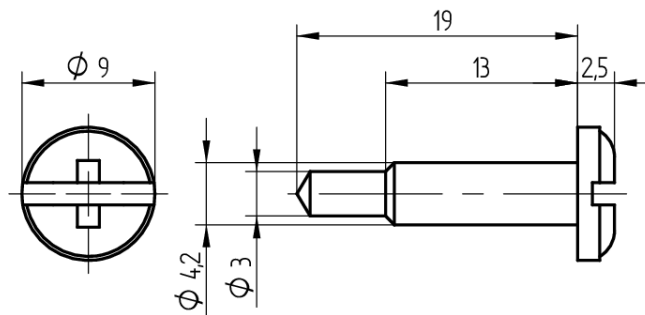

Blechschaube

T09.603.001.62

Ø4.2x19mm 3460 Oliven-Schraube

Die Produkte können von den dargestellten Bildern abweichen

Verwendung

für Zylinder-Oliven mit Vierkant

Lieferumfang

- 1 Blechschaube