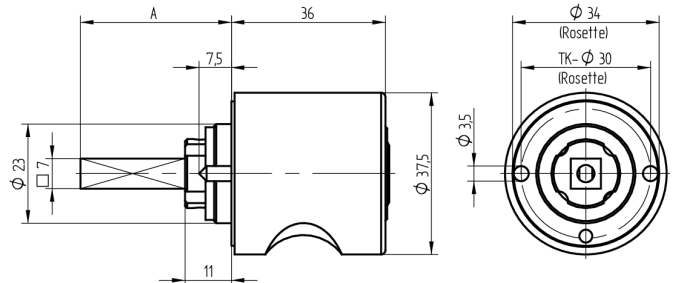

## Zylinder-Olive

03.413.AC.75.02.01.69

4-kt.-L=75mm, Ferma/Steloc Kombi, Ø37.5mm, AS Active Safety (AS), Band links

Die Produkte können von den dargestellten Bildern abweichen

Rosettenausführung  
Ferma/Steloc  
Kombi

### Verwendung

für handelsübliche Drehstangen- und Stangenschlösser mit Vierkant 7x7mm

### Lieferumfang

- 1 Olive mit passender Rosette
- 1 Aussenzylinder 04.022.18.00.00.00.00
- 1 Blechschraube T09.603.001.62

### Merkmale

- Form: Rund 37.5mm
- Rosettenausführung: Ferma/Steloc Kombi
- Vierkantlänge (mm): 75
- Band: links
- Active Safety: mit
- Bohrschutz: ohne
- Farbe: sandgestrahlt vernickelt