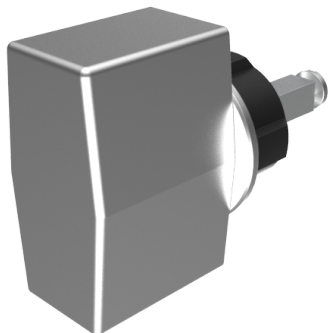

Blind-Olive

03.406.00.40.02.00.69

4-kt.-L=40mm, Ferma/Steloc Kombi alle Bänder

ⓘ Die Produkte können von den dargestellten Bildern abweichen

Rosettenausführung
Ferma/Steloc
Kombi

Farbe
sandgestrahlt
vernickelt

Beschreibung

alle Bänder

Merkmale

- Form: Trapez
- Rosettenausführung: Ferma/Steloc Kombi
- Vierkantlänge (mm): 40
- Farbe: sandgestrahlt vernickelt