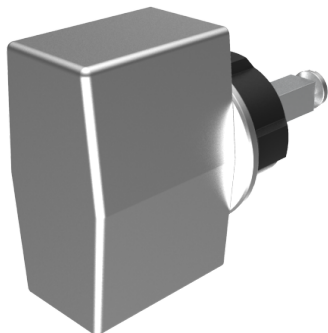

Blind-Olive

03.406.00.40.02.00.72

4-kt.-L=40mm, Ferma/Steloc Kombi alle Bänder

ⓘ Die Produkte können von den dargestellten Bildern abweichen

Rosettenausführung
Ferma/Steloc
Kombi

Farbe
poliert vergoldet

Beschreibung

alle Bänder

Merkmale

- Form: Trapez
- Rosettenausführung: Ferma/Steloc Kombi
- Vierkantlänge (mm): 40
- Farbe: poliert vergoldet