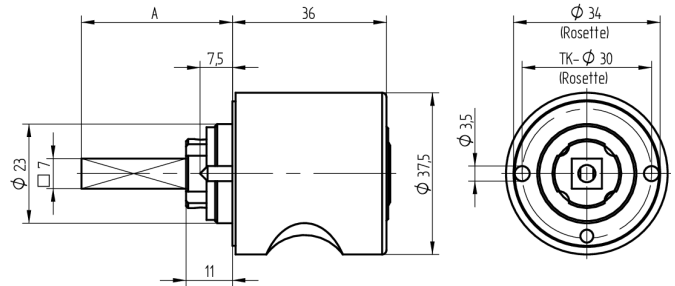

Zylinder-Olive

03.413.02.65.02.00.11

4-kt.-L=65mm, Ferma/Steloc Kombi, Ø37.5mm Band rechts

Die Produkte können von den dargestellten Bildern abweichen

Rosettenausführung
Ferma/Steloc
Kombi

Farbe
glanz verchromt

Verwendung

für handelsübliche Drehstangen- und Stangenschlösser mit Vierkant 7x7mm

Lieferumfang

- 1 Olive mit passender Rosette
- 1 Aussenzylinder 04.022.18.00.00.00.00
- 1 Blechschraube T09.603.001.62

Mögliche Eigenschaften

Baugleiche Ausführungen

- 03.414.02.WW.XX.00.ZZ - Blind-Olive alle Bänder

Merkmale

- Form: Rund 37.5mm
- Rosettenausführung: Ferma/Steloc Kombi
- Vierkantlänge (mm): 65
- Band: rechts
- Active Safety: ohne
- Bohrschutz: ohne
- Farbe: glanz verchromt