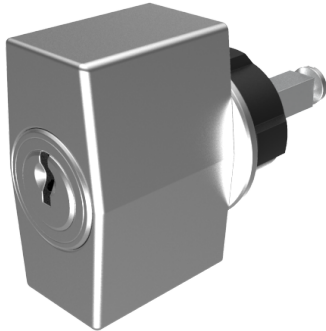

Zylinder-Olive

03.405.AA.55.02.01.68

4-kt.-L=55mm, Ferma/Steloc Kombi, AS Active Safety (AS), Band links

Die Produkte können von den dargestellten Bildern abweichen

Rosettenausführung
Ferma/Steloc
Kombi

Active Safety
mit

Farbe
gebürstet
vernickelt

Verwendung

für handelsübliche Drehstangen- und Stangenschlösser mit Vierkant 7x7mm

Lieferumfang

- 1 Olive mit passender Rosette
- 1 Aufbauzylinder 04.022.18.00.00.00.00
- 1 Blechschraube T09.603.001.62

Mögliche Eigenschaften

Baugleiche Ausführungen

- 03.406.00.WW.XX.00.ZZ - Blind-Olive alle Bänder

Merkmale

- Form: Trapez
- Rosettenausführung: Ferma/Steloc Kombi
- Vierkantlänge (mm): 55
- Band: links
- Active Safety: mit
- Bohrschutz: ohne
- Farbe: gebürstet vernickelt