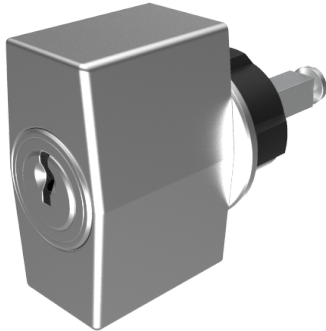

Zylinder-Olive

03.405.00.80.02.00.68

4-kt.-L=80mm, Ferma/Steloc Kombi Band rechts

Die Produkte können von den dargestellten Bildern abweichen

Rosettenausführung
Ferma/Steloc
Kombi

Farbe
gebürstet
vernickelt

Verwendung

für handelsübliche Drehstangen- und Stangenschlösser mit Vierkant 7x7mm

Lieferumfang

- 1 Olive mit passender Rosette
- 1 Aufbauzylinder 04.022.18.00.00.00.00
- 1 Blechschraube T09.603.001.62

Mögliche Eigenschaften

Baugleiche Ausführungen

- 03.406.00.WW.XX.00.ZZ - Blind-Olive alle Bänder

Merkmale

- Form: Trapez
- Rosettenausführung: Ferma/Steloc Kombi
- Vierkantlänge (mm): 80
- Band: rechts
- Active Safety: ohne
- Bohrschutz: ohne
- Farbe: gebürstet vernickelt