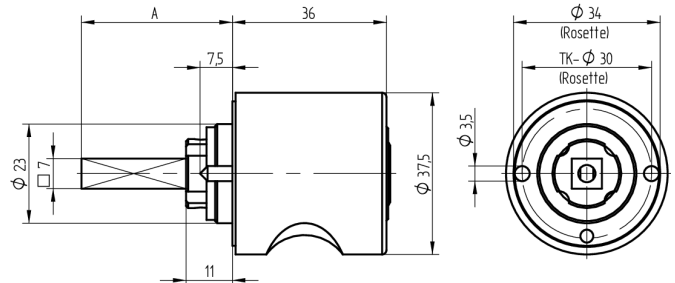

Zylinder-Olive

03.413.AC.50.02.00.11

4-kt.-L=50mm, Ferma/Steloc Kombi, Ø37.5mm, AS Active Safety (AS), Band rechts

Die Produkte können von den dargestellten Bildern abweichen

Rosettenausführung
Ferma/Steloc
Kombi

Active Safety
mit

Farbe
glanz verchromt

Verwendung

für handelsübliche Drehstangen- und Stangenschlösser mit Vierkant 7x7mm

Lieferumfang

- 1 Olive mit passender Rosette
- 1 Aussenzylinder 04.022.18.00.00.00.00
- 1 Blechschraube T09.603.001.62

Mögliche Eigenschaften

Baugleiche Ausführungen

- 03.414.02.WW.XX.00.ZZ - Blind-Olive alle Bänder

Merkmale

- Form: Rund 37.5mm
- Rosettenausführung: Ferma/Steloc Kombi
- Vierkantlänge (mm): 50
- Band: rechts
- Active Safety: mit
- Bohrschutz: ohne
- Farbe: glanz verchromt