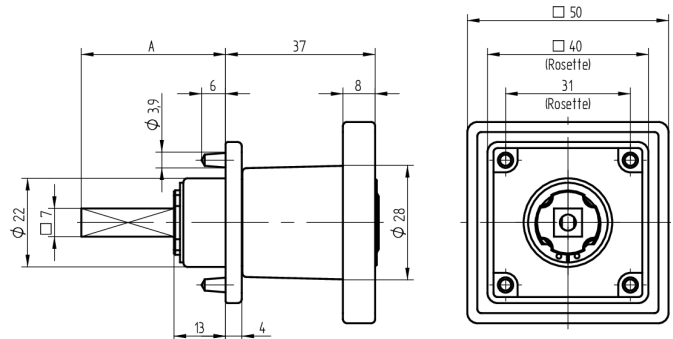

Zylinder-Olive

03.403.00.45.02.01.68

4-kt.-L=45mm, Ferma/Steloc Kombi Band links

Die Produkte können von den dargestellten Bildern abweichen

Rosettenausführung
Ferma/Steloc
Kombi

Farbe
gebürstet
vernickelt

Verwendung

für handelsübliche Drehstangen- und Stangenschlösser mit Vierkant 7x7mm

Lieferumfang

- 1 Olive mit passender Rosette
- 1 Aufbauzylinder 04.022.18.00.00.00.00
- 1 Blechschraube T09.603.001.62

Mögliche Eigenschaften

Baugleiche Ausführungen

- 03.404.00.WW.XX.00.ZZ - Blind-Olive alle Bänder

Merkmale

- Form: Quadrat
- Rosettenausführung: Ferma/Steloc Kombi
- Vierkantlänge (mm): 45
- Band: links
- Active Safety: ohne
- Bohrschutz: ohne
- Farbe: gebürstet vernickelt