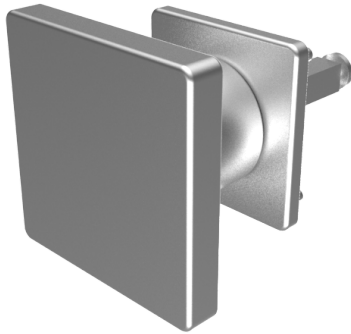

Blind-Olive

03.404.00.45.02.00.68

4-kt.-L=45mm, Ferma/Steloc Kombi alle Bänder

ⓘ Die Produkte können von den dargestellten Bildern abweichen

Rosettenausführung
Ferma/Steloc
Kombi

Farbe
gebürstet
vernickelt

Beschreibung

alle Bänder

Merkmale

- Form: Quadrat
- Rosettenausführung: Ferma/Steloc Kombi
- Vierkantlänge (mm): 45
- Farbe: gebürstet vernickelt