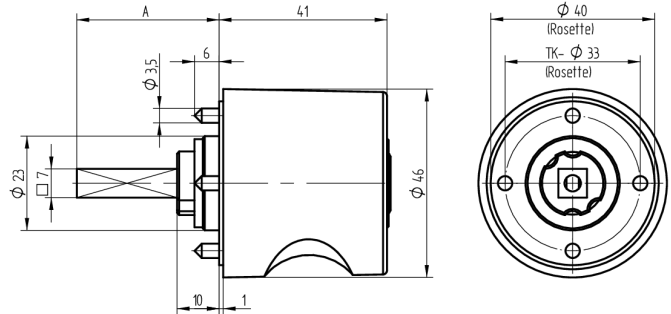

**Zylinder-Olive**

**03.413.AA.70.02.01.69**

4-kt.-L=70mm, Ferma/Steloc Kombi, Ø46mm, AS Active Safety (AS), Band links

Die Produkte können von den dargestellten Bildern abweichen

Rosettenausführung  
Ferma/Steloc  
Kombi

Active Safety  
mit

Farbe  
sandgestrahlt  
vernickelt

**Verwendung**

für handelsübliche Drehstangen- und Stangenschlösser mit Vierkant 7x7mm

**Lieferumfang**

- 1 Olive mit passender Rosette
- 1 Aufbauzylinder 04.022.32.00.00.00.00
- 1 Blechschraube T09.603.001.62

**Mögliche Eigenschaften**

**Baugleiche Ausführungen**

- 03.414.00.WW.XX.00.ZZ - Blind-Olive alle Bänder

**Merkmale**

- Form: Rund 46mm
- Rosettenausführung: Ferma/Steloc Kombi
- Vierkantlänge (mm): 70
- Band: links
- Active Safety: mit
- Bohrschutz: ohne
- Farbe: sandgestrahlt vernickelt