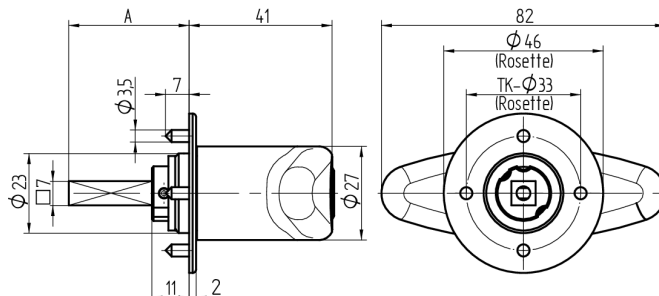

Olive à cylindre

03.401.00.40.00.01.72

Tige carré L=40mm, rosace avec tiges Charnière à gauche

Les produits peuvent différer des images présentées

Couleur
chromé doré

Utilisation

pour les serrures espagnolettes courantes et les serrures à tringles avec carré de 7x7mm

Matériel livré

- 1 olive avec rosace approprié
- 1 cylindre de montage 04.022.32.00.00.00.00
- 1 vis à tôle T09.603.001.62

Propriétés possibles

De construction identique

- 03.402.00.WW.XX.00.ZZ - Blind-Olive alle Bänder

Caractéristiques

- Forme: Poignée T
- Type de rosace: rosace avec tiges
- Longueur tige carré (mm): 40
- Charnière: gauche
- Active Safety: sans
- Anti-perforation: sans
- Couleur: chromé doré