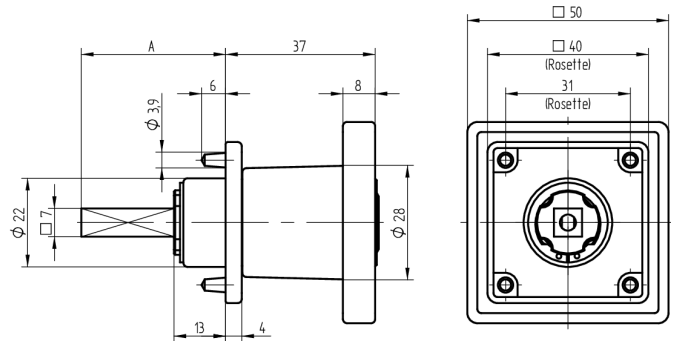

Zylinder-Olive

03.403.00.35.02.00.72

4-kt.-L=35mm, Ferma/Steloc Kombi Band rechts

Die Produkte können von den dargestellten Bildern abweichen

Rosettenausführung
Ferma/Steloc
Kombi

Farbe
poliert vergoldet

Verwendung

für handelsübliche Drehstangen- und Stangenschlösser mit Vierkant 7x7mm

Lieferumfang

- 1 Olive mit passender Rosette
- 1 Aufbauzylinder 04.022.18.00.00.00.00
- 1 Blechschraube T09.603.001.62

Mögliche Eigenschaften

Baugleiche Ausführungen

- 03.404.00.WW.XX.00.ZZ - Blind-Olive alle Bänder

Merkmale

- Form: Quadrat
- Rosettenausführung: Ferma/Steloc Kombi
- Vierkantlänge (mm): 35
- Band: rechts
- Active Safety: ohne
- Bohrschutz: ohne
- Farbe: poliert vergoldet