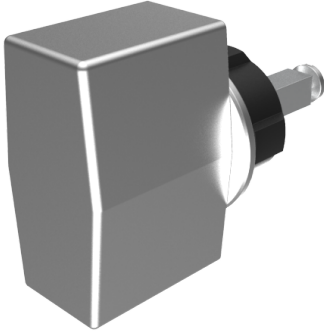

Blind-Olive

03.406.00.80.02.00.11

4-kt.-L=80mm, Ferma/Steloc Kombi alle Bänder

ⓘ Die Produkte können von den dargestellten Bildern abweichen

Rosettenausführung
Ferma/Steloc
Kombi

Farbe
glanz verchromt

Beschreibung

alle Bänder

Merkmale

- Form: Trapez
- Rosettenausführung: Ferma/Steloc Kombi
- Vierkantlänge (mm): 80
- Farbe: glanz verchromt