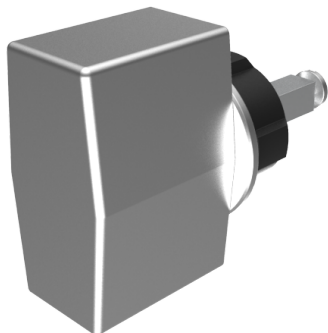

Blind-Olive

03.406.00.55.02.00.69

4-kt.-L=55mm, Ferma/Steloc Kombi alle Bänder

Die Produkte können von den dargestellten Bildern abweichen

Rosettenausführung
Ferma/Steloc
Kombi

Farbe
sandgestrahlt
vernickelt

Beschreibung

alle Bänder

Merkmale

- Form: Trapez
- Rosettenausführung: Ferma/Steloc Kombi
- Vierkantlänge (mm): 55
- Farbe: sandgestrahlt vernickelt