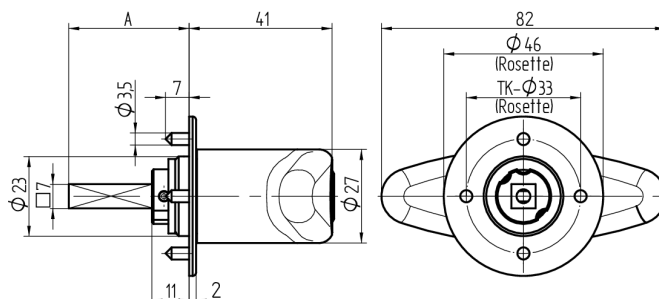

## Olive à cylindre

03.401.00.45.06.01.68

Tige carré L=45mm, rosace métal 3488 / 10-6 Charnière à gauche

Les produits peuvent différer des images présentées

Type de rosace  
rosace  
construction  
métallique  
R3488/10-6

### Utilisation

pour les serrures espagnolettes courantes et les serrures à tringles avec carré de 7x7mm

### Caractéristiques

- Forme: Poignée T
- Type de rosace: rosace construction métallique R3488/10-6
- Longueur tige carré (mm): 45
- Charnière: gauche
- Active Safety: sans
- Anti-perforation: sans
- Couleur: nickelé brossé