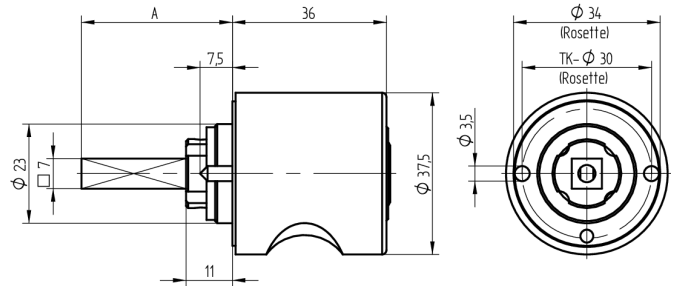

## Zylinder-Olive

03.413.02.65.02.00.68

4-kt.-L=65mm, Ferma/Steloc Kombi, Ø37.5mm Band rechts

Die Produkte können von den dargestellten Bildern abweichen

Rosettenausführung  
Ferma/Steloc  
Kombi

Farbe  
gebürstet  
vernickelt

### Verwendung

für handelsübliche Drehstangen- und Stangenschlösser mit Vierkant 7x7mm

### Lieferumfang

- 1 Olive mit passender Rosette
- 1 Aussenzylinder 04.022.18.00.00.00.00
- 1 Blechschraube T09.603.001.62

### Merkmale

- Form: Rund 37.5mm
- Rosettenausführung: Ferma/Steloc Kombi
- Vierkantlänge (mm): 65
- Band: rechts
- Active Safety: ohne
- Bohrschutz: ohne
- Farbe: gebürstet vernickelt