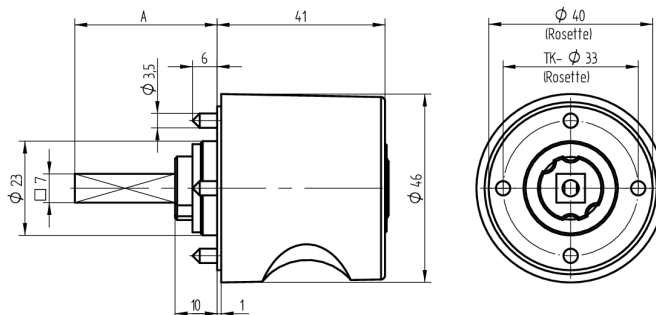

Olive à cylindre

03.413.AA.60.02.01.68

Tige carré L=60mm, Ferma/Steloc combi, Ø46mm, AS Active Safety (AS), Charnière à gauche

Les produits peuvent différer des images présentées

Type de rosace
Ferma/Steloc
combinée

Active Safety
avec

Couleur
nickelé brossé

Utilisation

pour les serrures espagnolettes courantes et les serrures à tringles avec carré de 7x7mm

Matériel livré

- 1 olive avec rosace approprié
- 1 cylindre de montage 04.022.32.00.00.00.00
- 1 vis à tôle T09.603.001.62

Propriétés possibles

De construction identique

- 03.414.00.WW.XX.00.ZZ - Blind-Olive alle Bänder

Caractéristiques

- Forme: Ronde 46mm
- Type de rosace: Ferma/Steloc combinée
- Longueur tige carré (mm): 60
- Charnière: gauche
- Active Safety: avec
- Anti-perforation: sans
- Couleur: nickelé brossé