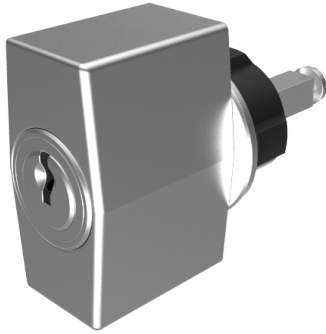

## Zylinder-Olive

03.405.AA.70.02.01.69

4-kt.-L=70mm, Ferma/Steloc Kombi, AS Active Safety (AS), Band links

Die Produkte können von den dargestellten Bildern abweichen

Rosettenausführung  
Ferma/Steloc  
Kombi

Active Safety  
mit

Farbe  
sandgestrahlt  
vernickelt

### Verwendung

für handelsübliche Drehstangen- und Stangenschlösser mit Vierkant 7x7mm

### Lieferumfang

- 1 Olive mit passender Rosette
- 1 Aufbauzylinder 04.022.18.00.00.00.00
- 1 Blechschraube T09.603.001.62