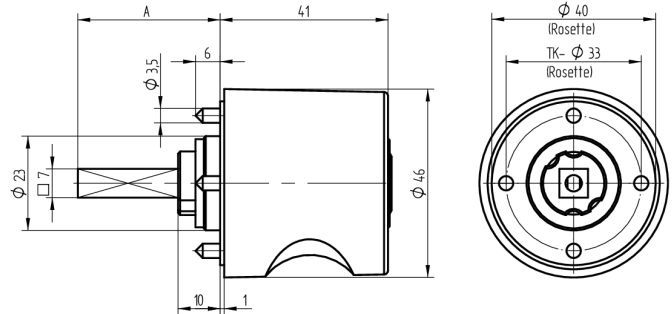

Zylinder-Olive

03.413.AA.50.02.00.69

4-kt.-L=50mm, Ferma/Steloc Kombi, Ø46mm, AS Band rechts, Active Safety (AS)

Die Produkte können von den dargestellten Bildern abweichen

Rosettenausführung
Ferma/Steloc
Kombi

Active Safety
mit

Farbe
sandgestrahlt
vernickelt

Verwendung

für handelsübliche Drehstangen- und Stangenschlösser mit Vierkant 7x7mm

Lieferumfang

- 1 Olive mit passender Rosette
- 1 Aufbauzylinder 04.022.32.00.00.00.00
- 1 Blechschraube T09.603.001.62

Mögliche Eigenschaften

Baugleiche Ausführungen

- 03.414.00.WW.XX.00.ZZ - Blind-Olive alle Bänder

Merkmale

- Form: Rund 46mm
- Rosettenausführung: Ferma/Steloc Kombi
- Vierkantlänge (mm): 50
- Band: rechts
- Active Safety: mit
- Bohrschutz: ohne
- Farbe: sandgestrahlt vernickelt