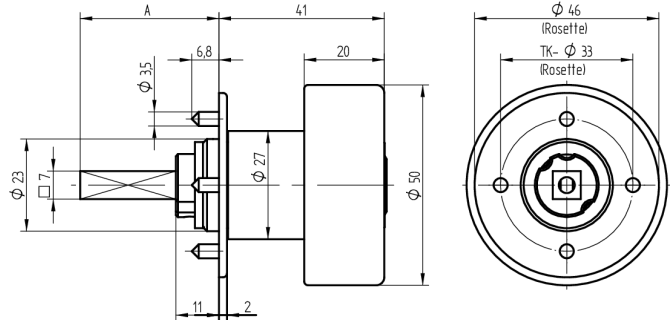

Zylinder-Olive

03.411.AA.40.02.00.69

4-kt.-L=40mm, Ferma/Steloc Kombi, AS Band rechts, Active Safety (AS)

Die Produkte können von den dargestellten Bildern abweichen

Rosettenausführung
Ferma/Steloc
Kombi

Active Safety
mit

Farbe
sandgestrahlt
vernickelt

Verwendung

für handelsübliche Drehstangen- und Stangenschlösser mit Vierkant 7x7mm

Lieferumfang

- 1 Olive mit passender Rosette
- 1 Aufbauzylinder 04.022.32.00.00.00.00
- 1 Blechschraube T09.603.001.62

Mögliche Eigenschaften

Baugleiche Ausführungen

- 03.412.00.WW.XX.00.ZZ - Blind-Olive alle Bänder

Merkmale

- Form: Rund 27/50mm
- Rosettenausführung: Ferma/Steloc Kombi
- Vierkantlänge (mm): 40
- Band: rechts
- Active Safety: mit
- Bohrschutz: ohne
- Farbe: sandgestrahlt vernickelt