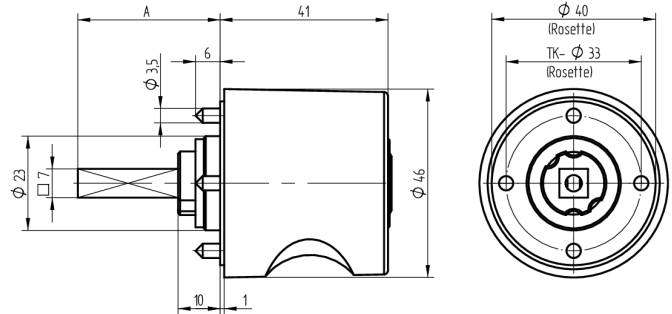

Zylinder-Olive

03.413.00.55.02.01.11

4-kt.-L=55mm, Ferma/Steloc Kombi, Ø46mm Band links

Die Produkte können von den dargestellten Bildern abweichen

Rosettenausführung
Ferma/Steloc
Kombi

Farbe
glanz verchromt

Verwendung

für handelsübliche Drehstangen- und Stangenschlösser mit Vierkant 7x7mm

Lieferumfang

- 1 Olive mit passender Rosette
- 1 Aufbauzylinder 04.022.32.00.00.00.00
- 1 Blechschraube T09.603.001.62

Mögliche Eigenschaften

Baugleiche Ausführungen

- 03.414.00.WW.XX.00.ZZ - Blind-Olive alle Bänder

Merkmale

- Form: Rund 46mm
- Rosettenausführung: Ferma/Steloc Kombi
- Vierkantlänge (mm): 55
- Band: links
- Active Safety: ohne
- Bohrschutz: ohne
- Farbe: glanz verchromt