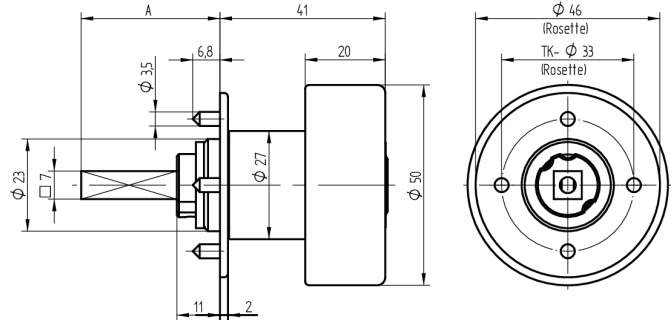

Zylinder-Olive

03.411.00.50.02.01.68

4-kt.-L=50mm, Ferma/Steloc Kombi Band links

Die Produkte können von den dargestellten Bildern abweichen

Rosettenausführung
Ferma/Steloc
Kombi

Farbe
gebürstet
vernickelt

Verwendung

für handelsübliche Drehstangen- und Stangenschlösser mit Vierkant 7x7mm

Lieferumfang

- 1 Olive mit passender Rosette
- 1 Aufbauzylinder 04.022.32.00.00.00.00
- 1 Blechschraube T09.603.001.62

Mögliche Eigenschaften

Baugleiche Ausführungen

- 03.412.00.WW.XX.00.ZZ - Blind-Olive alle Bänder

Merkmale

- Form: Rund 27/50mm
- Rosettenausführung: Ferma/Steloc Kombi
- Vierkantlänge (mm): 50
- Band: links
- Active Safety: ohne
- Bohrschutz: ohne
- Farbe: gebürstet vernickelt