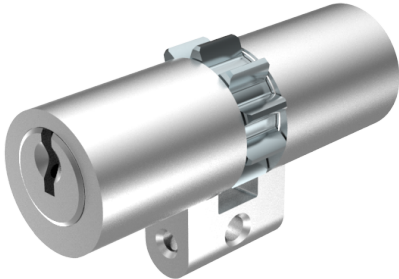

Doppelzylinder

01.165.04.20.05.60.00

kurzer Steg, Multilock, BS mit Bohrschutz (BS) auf B-Seite

Die Produkte können von den dargestellten Bildern abweichen

Mitnehmer
Multilock

Bohrschutz
mit

Farbe
matt vernickelt

Beschreibung

mit Bohrschutz (BS) auf B-Seite

Merkmale

- Zylinderprofil: RZ 22mm
- Stegdimension: kurz
- Funktion: standard
- Mitnehmer: Multilock
- Mass B (mm): 52.5
- Mass C (mm): 37.5
- Active Safety: ohne
- Bohrschutz: mit
- Farbe: matt vernickelt