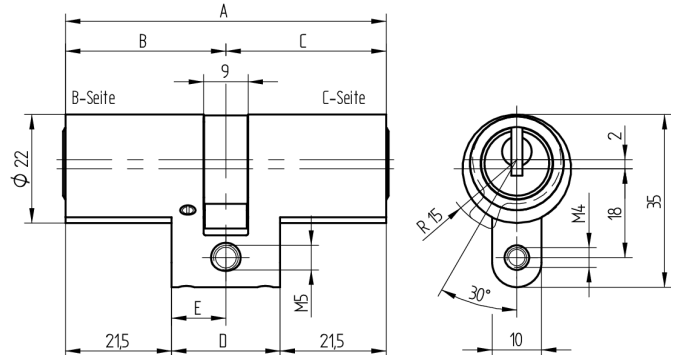

Doppelzylinder

01.065.AA.00.00.04

AS mit Active Safety (AS) beidseitig

Die Produkte können von den dargestellten Bildern abweichen

Verwendung

für 22mm Einsteckschlösser und aufgesetzte Schlösser

Lieferumfang

- 1 Doppelzylinder
- 1 Stulpschraube T09.623.002.62

Mögliche Eigenschaften

Baugleiche Ausführungen

- 01.065.04.WW.XX.YY.ZZ
- 01.065.19.WW.XX.YY.ZZ

Merkmale

- Zylinderprofil: RZ 22mm
- Stegdimension: standard
- Funktion: standard
- Mitnehmer: Standard
- Mass B (mm): 32.5
- Mass C (mm): 32.5
- Active Safety: mit
- Bohrschutz: ohne
- Farbe: matt vernickelt / schwarz