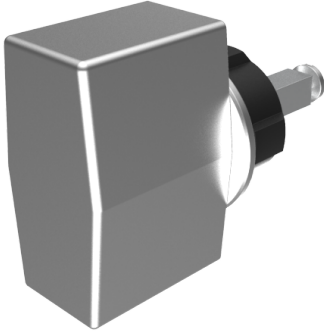

## Blind-Olive

03.406.00.35.02.00.72

4-kt.-L=35mm, Ferma/Steloc Kombi alle Bänder

Die Produkte können von den dargestellten Bildern abweichen

Rosettenausführung  
Ferma/Steloc  
Kombi

Farbe  
poliert vergoldet

### Beschreibung

alle Bänder

### Merkmale

- Form: Trapez
- Rosettenausführung: Ferma/Steloc Kombi
- Vierkantlänge (mm): 35
- Farbe: poliert vergoldet